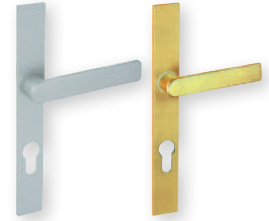

RIV 28 ENTRAXE EA 70 MM

Trou de clé I.
Entraxe de fixation 195 mm.
Fourni avec vis et tige carrée de 7 mm.

SAILLIE NORMALE

Plaque 220 x 28 mm

- BEZ217** Argent
..... 65,13 € Ensemble
- BEZ202** Champagne
..... 65,13 € Ensemble

SAILLIE RÉDUITE

Plaque 220 x 28 mm

- BEZ216** Argent
..... 77,30 € Ensemble
- BEZ201** Champagne
..... 77,30 € Ensemble

TOKYO ENTRAXE EA 70 MM

Trou de clé I.
Entraxe de fixation 195 mm.
Fourni avec vis et tige carrée de 7 mm.

SAILLIE NORMALE

Plaque 234 x 24 mm

- HOP057** **A** Champagne, épaisseur de 43 à 47 mm
..... 29,48 € Ensemble
- HOP0546** Champagne, épaisseur de 58 à 62 mm
..... 29,48 € Ensemble
- HOP05465** Champagne, épaisseur de 63 à 67 mm 53,33 € Ensemble
- HOP058** **B** Champagne, épaisseur de porte de 53 à 57 mm
..... 62,87 € Ensemble
- HOP066** **C** Blanc 9010, épaisseur de 68 à 72 mm 33,91 € Ensemble
- HOP067** Laqué blanc 9010, épaisseur de 58 à 62 mm
..... 33,91 € Ensemble
- HOP0670** **D** Brun mat, épaisseur de 58 à 62 mm 38,60 € Ensemble
- HOP0549** **E** Teinte inox F9, épaisseur de 58 à 62 mm ... 33,91 € Ensemble
- HOP065** **F** Blanc ral 9016, épaisseur de porte de 68 à 72 mm
..... 45,41 € Ensemble
- HOP0660** **G** Argent, épaisseur de 68 à 72 mm 26,72 € Ensemble
- HOP064** **H** Teinte inox, épaisseur de porte de 68 à 72 mm
..... 45,41 € Ensemble
- HOP0671** **I** Ensemble palière argent, épaisseur 58 à 67 mm
..... 56,20 € Ensemble
- HOP0672** **J** Ensemble palière blanc 9010, épaisseur de 58 à 67 mm
..... 64,65 € Ensemble
- HOP05455** **K** Argent, épaisseur de 58 à 62 mm
..... 33,73 € Ensemble