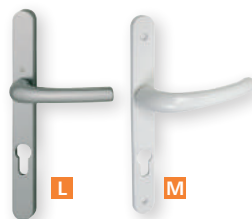

RIV 28 ENTRAXE EA 70 MM

Trou de clé I.
Entraxe de fixation 195 mm.
Fourni avec vis et tige carrée de 7 mm.

SAILLIE NORMALE

Plaque 220 x 28 mm

- BEZ217** Argent
..... 65,13 € Ensemble
- BEZ202** Champagne
..... 65,13 € Ensemble

SAILLIE RÉDUITE

Plaque 220 x 28 mm

- BEZ216** Argent
..... 77,30 € Ensemble
- BEZ201** Champagne
..... 77,30 € Ensemble

TOKYO ENTRAXE EA 70 MM

Trou de clé I.
Entraxe de fixation 195 mm.
Fourni avec vis et tige carrée de 7 mm.

SAILLIE NORMALE

Plaque 234 x 24 mm

- HOP057** **A** Champagne, épaisseur de 43 à 47 mm
..... 29,48 € Ensemble
- HOP0546** Champagne, épaisseur de 58 à 62 mm
..... 29,48 € Ensemble
- HOP05465** Champagne, épaisseur de 63 à 67 mm 53,33 € Ensemble
- HOP058** **B** Champagne, épaisseur de porte de 53 à 57 mm
..... 62,87 € Ensemble
- HOP066** **C** Blanc 9010, épaisseur de 68 à 72 mm 33,91 € Ensemble
- HOP067** Laqué blanc 9010, épaisseur de 58 à 62 mm
..... 33,91 € Ensemble
- HOP0670** **D** Brun mat, épaisseur de 58 à 62 mm 38,60 € Ensemble
- HOP0549** **E** Teinte inox F9, épaisseur de 58 à 62 mm ... 33,91 € Ensemble
- HOP065** **F** Blanc ral 9016, épaisseur de porte de 68 à 72 mm
..... 45,41 € Ensemble
- HOP0660** **G** Argent, épaisseur de 68 à 72 mm 26,72 € Ensemble
- HOP064** **H** Teinte inox, épaisseur de porte de 68 à 72 mm
..... 45,41 € Ensemble
- HOP0671** **I** Ensemble palière argent, épaisseur 58 à 67 mm
..... 56,20 € Ensemble
- HOP0672** **J** Ensemble palière blanc 9010, épaisseur de 58 à 67 mm
..... 64,65 € Ensemble
- HOP05455** **K** Argent, épaisseur de 58 à 62 mm
..... 33,73 € Ensemble

SAILLIE RÉDUITE

- HOP1509** **L** Teinte inox F9, épaisseur de 58 à 62 mm
..... 33,91 € Ensemble
- HOP1510** **M** Blanc 9010, épaisseur de 58 à 62 mm
..... 33,91 € Ensemble

SAILLIE SUPER RÉDUITE

Saillie de 24 mm