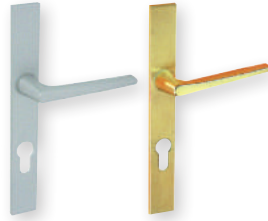

RIV 28 ENTRAXE EA 70 MM

Trou de clé I.
Entraxe de fixation 195 mm.
Fourni avec vis et tige carrée de 7 mm.

SAILLIE NORMALE

Plaque 220 x 28 mm

- BEZ217** Argent
..... 65,13 € Ensemble
- BEZ202** Champagne
..... 65,13 € Ensemble

SAILLIE RÉDUITE

Plaque 220 x 28 mm

- BEZ216** Argent
..... 77,30 € Ensemble
- BEZ201** Champagne
..... 77,30 € Ensemble

TOKYO ENTRAXE EA 70 MM

Trou de clé I.
Entraxe de fixation 195 mm.
Fourni avec vis et tige carrée de 7 mm.

SAILLIE NORMALE

Plaque 234 x 24 mm

- HOP057** **A** Champagne, épaisseur de 43 à 47 mm
..... 29,48 € Ensemble
- HOP0546** Champagne, épaisseur de 58 à 62 mm
..... 29,48 € Ensemble
- HOP05465** Champagne, épaisseur de 63 à 67 mm 53,33 € Ensemble
- HOP058** **B** Champagne, épaisseur de porte de 53 à 57 mm
..... 62,87 € Ensemble
- HOP066** **C** Blanc 9010, épaisseur de 68 à 72 mm 33,91 € Ensemble
- HOP067** Laqué blanc 9010, épaisseur de 58 à 62 mm
..... 33,91 € Ensemble
- HOP0670** **D** Brun mat, épaisseur de 58 à 62 mm 38,60 € Ensemble
- HOP0549** **E** Teinte inox F9, épaisseur de 58 à 62 mm ... 33,91 € Ensemble
- HOP065** **F** Blanc ral 9016, épaisseur de porte de 68 à 72 mm
..... 45,41 € Ensemble
- HOP0660** **G** Argent, épaisseur de 68 à 72 mm 26,72 € Ensemble
- HOP064** **H** Teinte inox, épaisseur de porte de 68 à 72 mm
..... 45,41 € Ensemble
- HOP0671** **I** Ensemble palière argent, épaisseur 58 à 67 mm
..... 56,20 € Ensemble
- HOP0672** **J** Ensemble palière blanc 9010, épaisseur de 58 à 67 mm
..... 64,65 € Ensemble
- HOP05455** **K** Argent, épaisseur de 58 à 62 mm
..... 33,73 € Ensemble